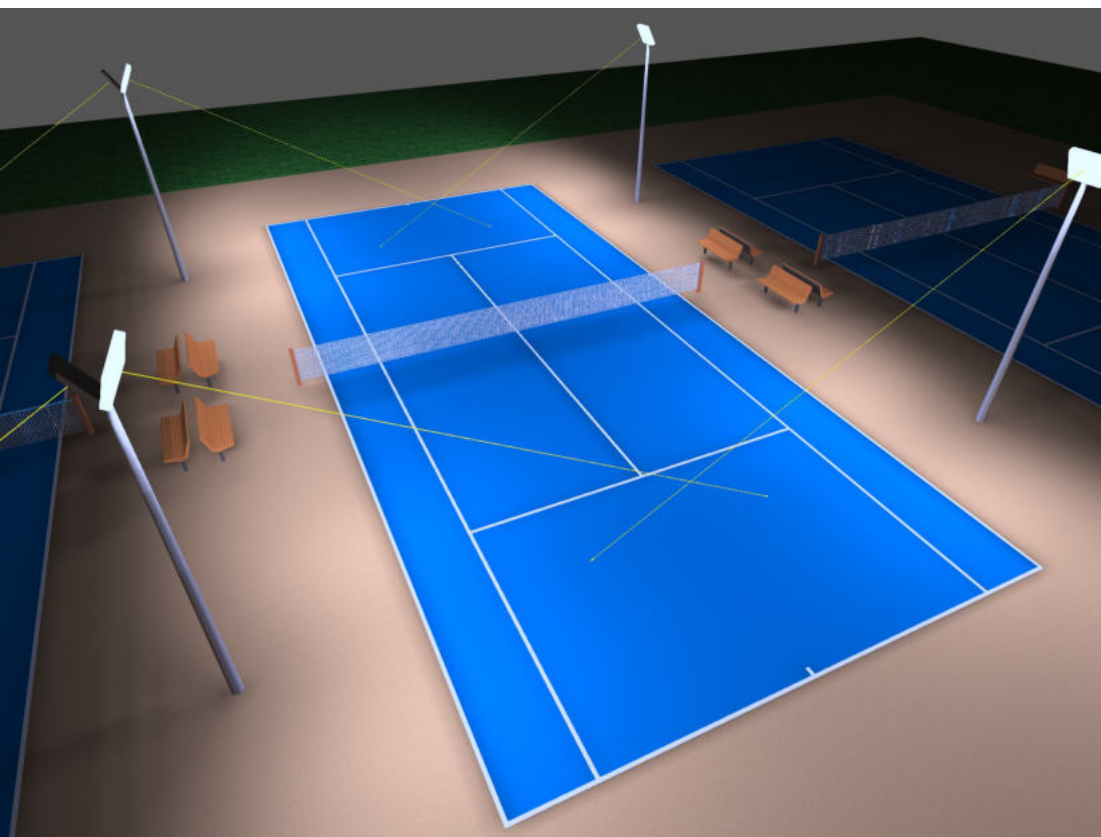

Flutlichtanlage für 1x Platz

Beleuchtungsklasse II
DIN EN 12193

4 x

PREIS ab:
16.000,- * €

Flutlichtanlage bestehend aus:

4x Stahlmast verzinkt inkl. Traverse
4x Flutlichtstrahler 400W - 500W
4x Anschlusskabel bis Mastfuß

Im Preis inbegriffen:
Aufstellung der Masten
Montage der Leuchten
Ausrichtung der Leuchten