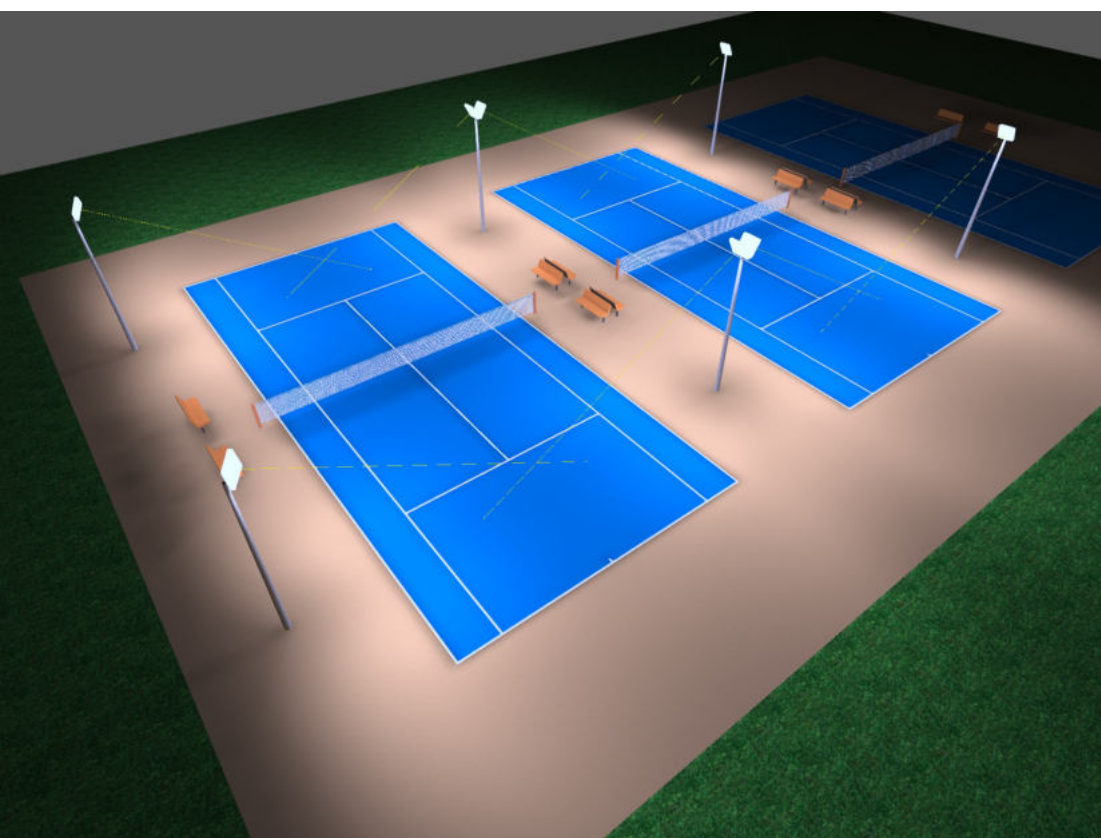

Flutlichtanlage für 2x Platz

Beleuchtungsklasse II
DIN EN 12193

8 x

PREIS ab:
28.000,- * €

Flutlichtanlage bestehend aus:

6-8 x Stahlmast verzinkt
inkl. Traverse
8x Flutlichtstrahler 400W - 500W
8x Anschlusskabel bis Mastfuß

Im Preis inbegriffen:
Aufstellung der Masten
Montage der Leuchten
Ausrichtung der Leuchten

*Preise gelten bis auf Widerruf. Wir setzen eine Besichtigung der Anlage vor Ort voraus, um alle baulichen Gegebenheiten prüfen zu können.
Die angegebenen Preise gelten nur, wenn keine zusätzlichen baulichen Maßnahmen zur Errichtung der Anlage notwendig sind.

Wir bringen Licht ins Spiel